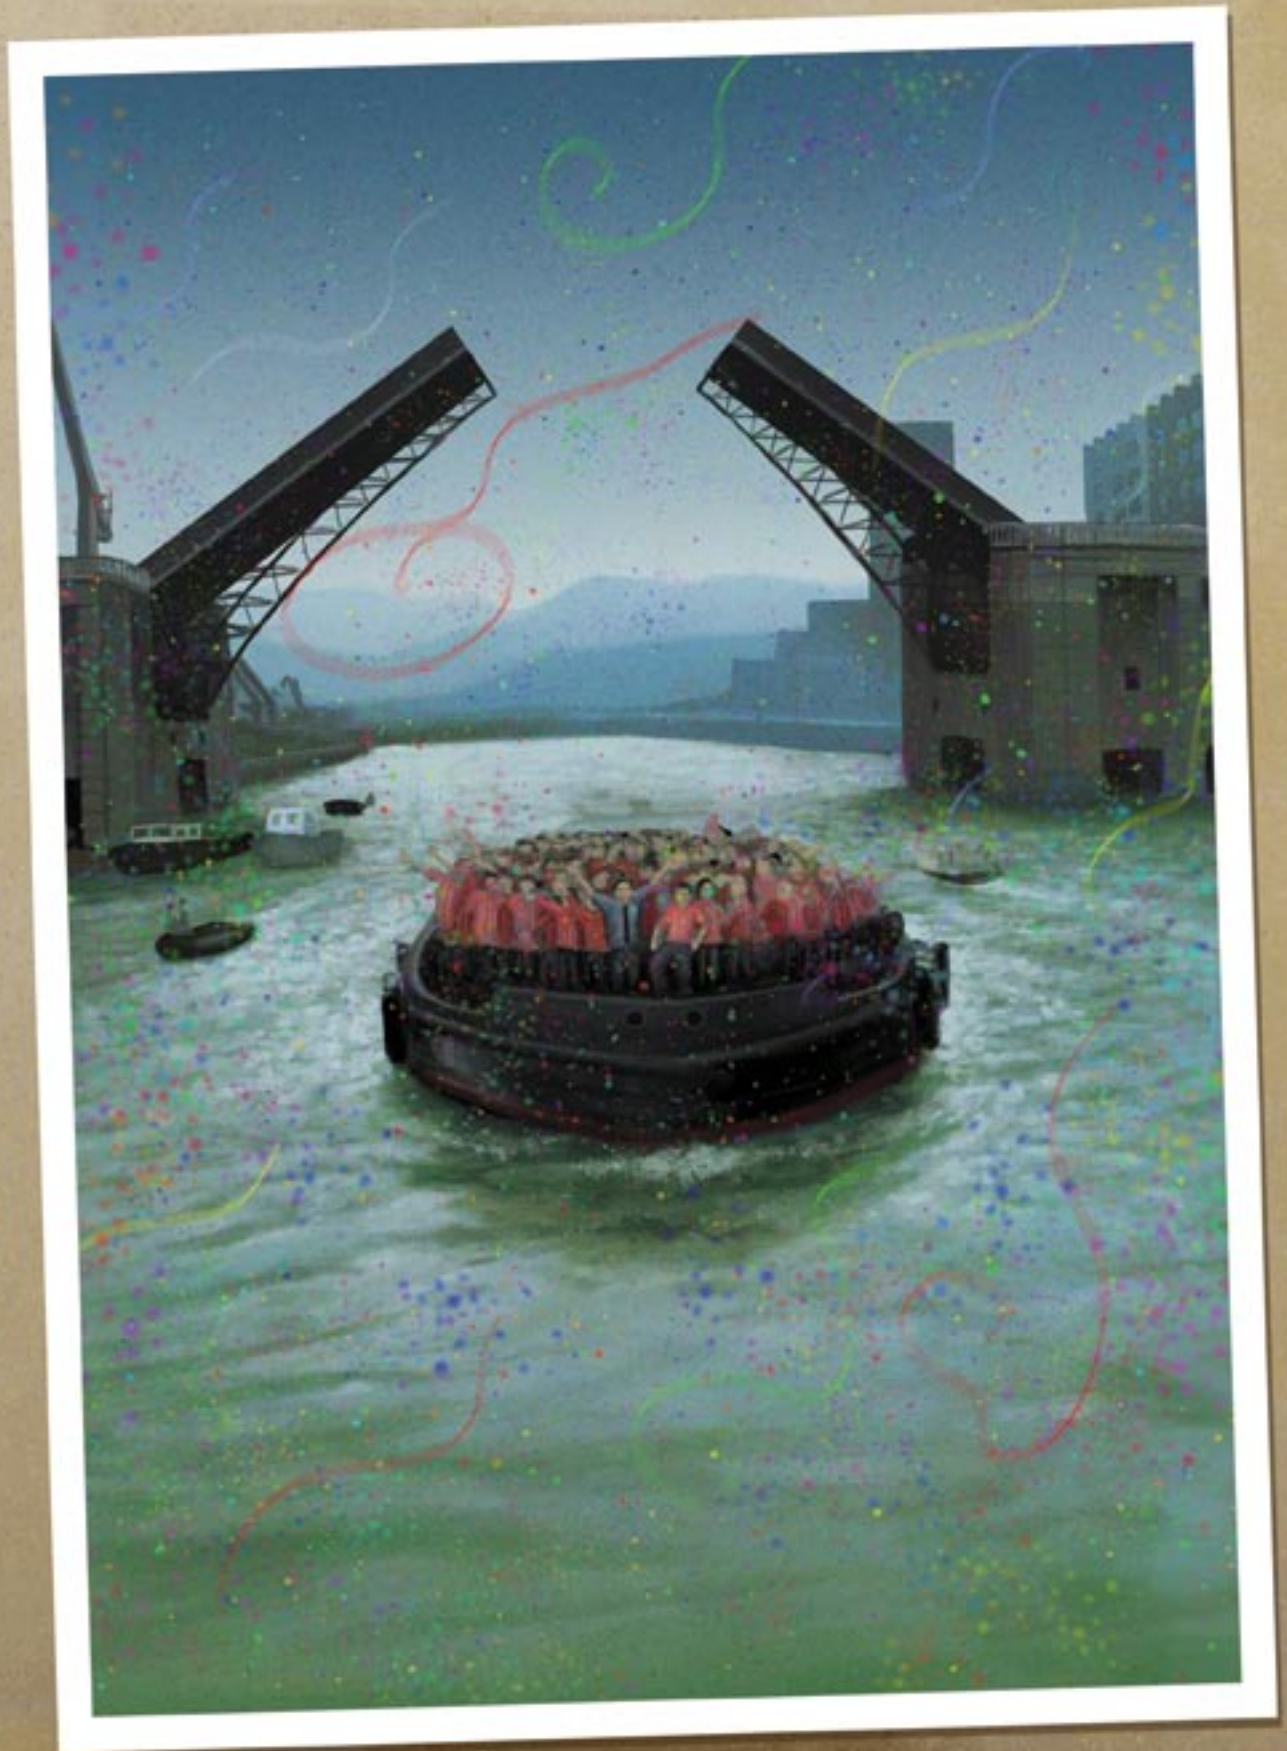

No siempre vestimos de rojiblanco. ¡Cómo cambian los tiempos!

1900: Klubaren hasiera.

BFA
DFB

Bizkaiko Foru
Aldundia
Diputación
Foral de Bizkaia

SOSTENIBLE
ALBISTE ZIRRAKARRIAK

Un Club de Cantera con muchos ilustres.

1911: Pitxitxi.

*Un Club muy laureado y no hace tanto,
aunque pueda parecer algo lejano en el tiempo.*

1984: Gabarraren urteak.

Y los triunfos volvieron a Bilbao...

2015: Hurrengo gabarra.

... como siempre, de la mano de la Cantera.